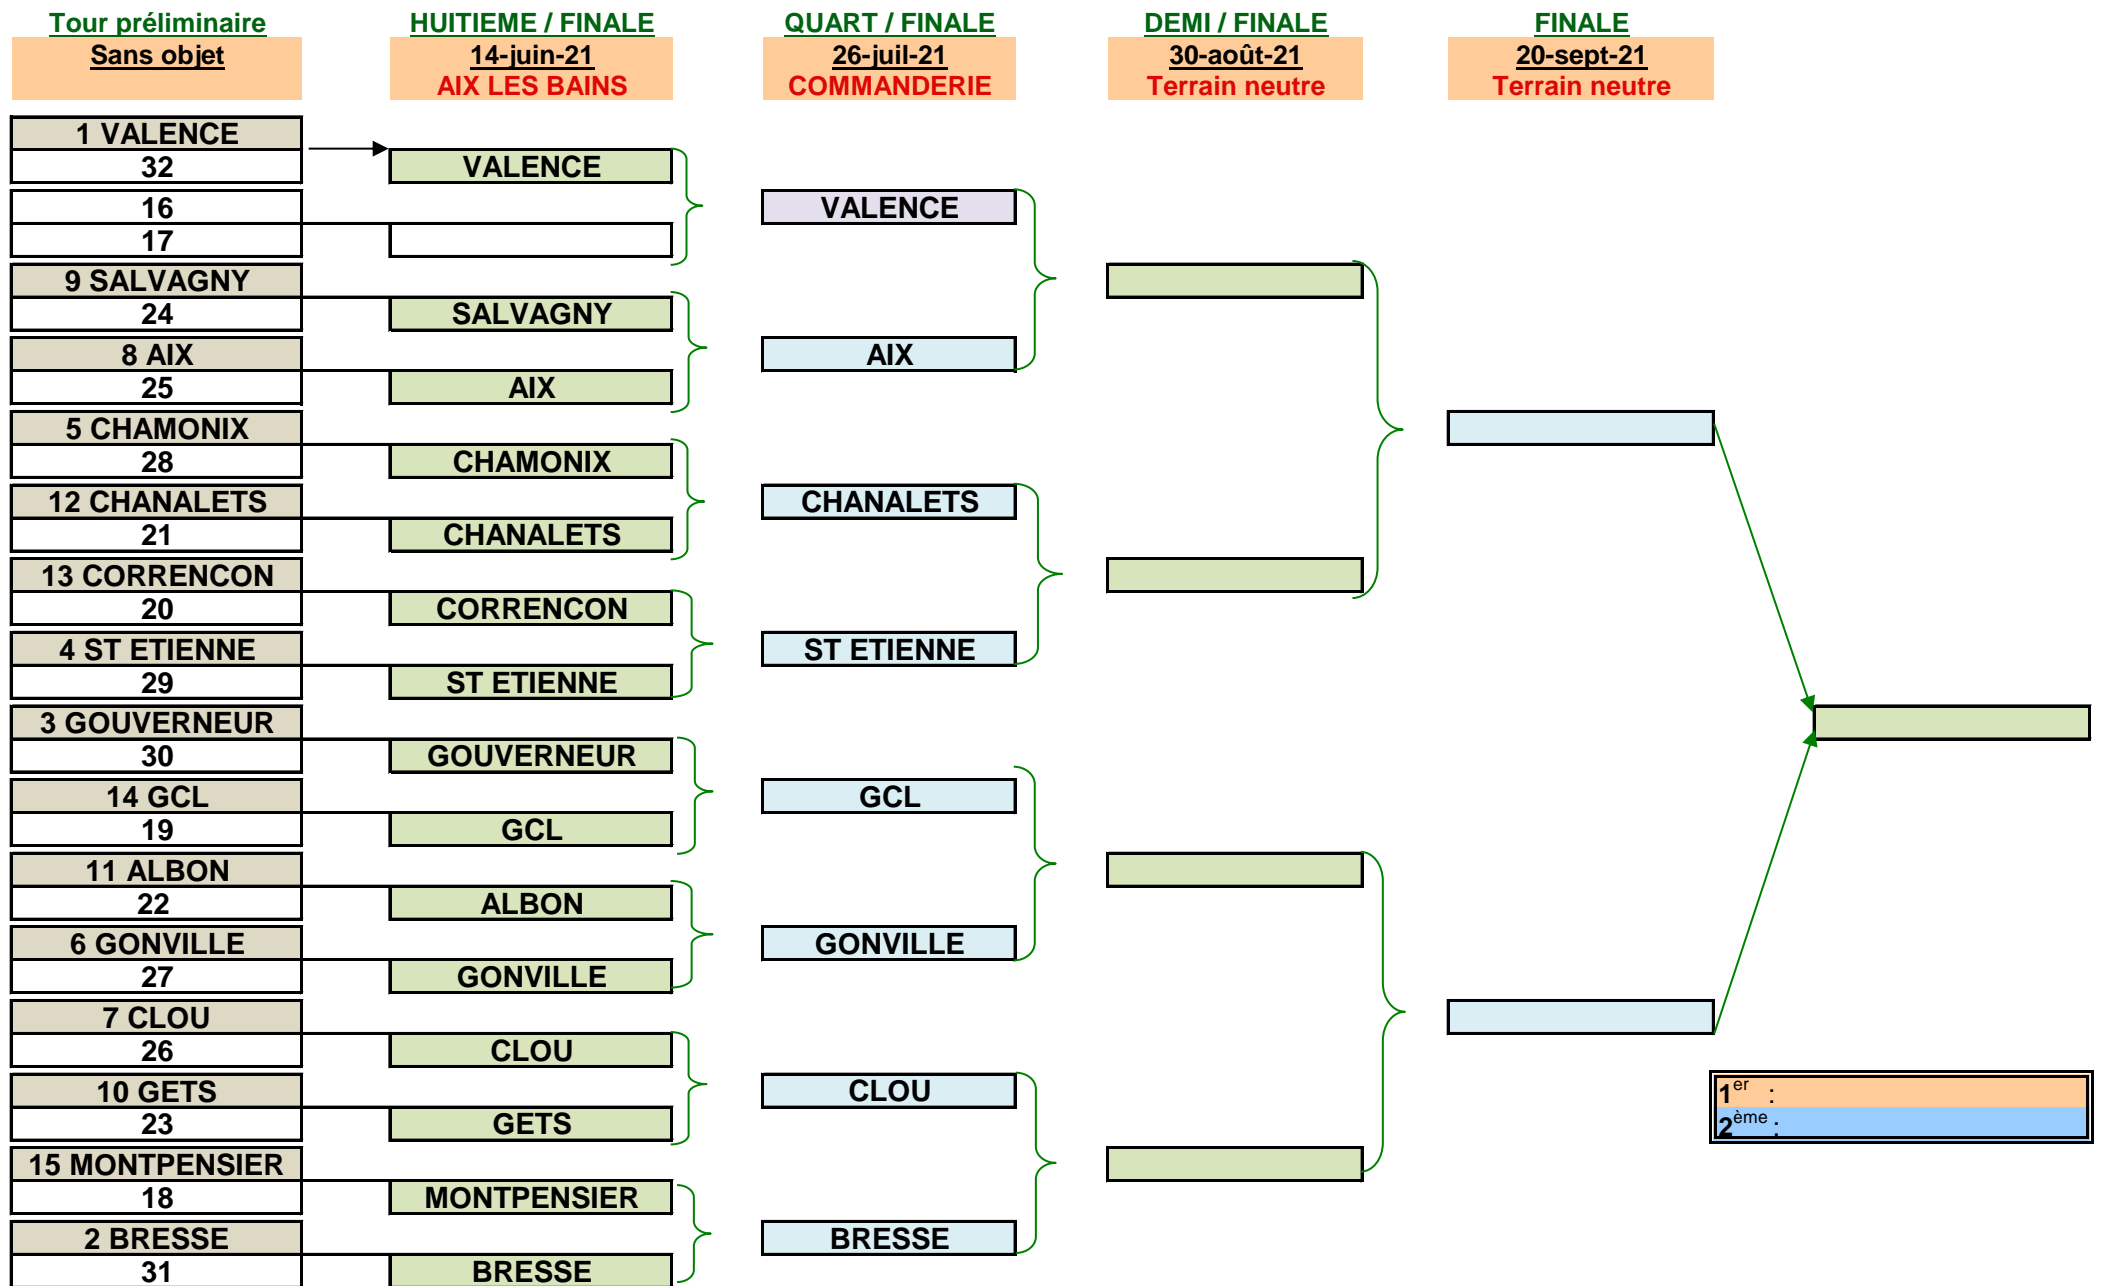

CHAMPIONNAT DE MATCH PLAY 2021 - BRUT

VALENCE vainqueur 2019 est tête de série N°1 , les autres entrent au tableau selon classement challenge 2019

CHAMPIONNAT DE MATCH PLAY 2021 - NET

Tour préliminaire

Sans objet

QUART / FINALE

26-juil-21

COMMANDERIE

DEMI / FINALE

30-août-21

Terrain neutre

FINALE

20-sept-21

Terrain neutre

Perdants des 1/8 de finale dans l'ordre du classement challenge 2019