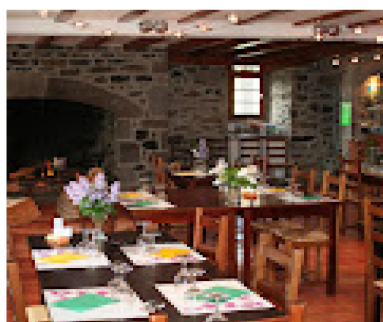

Espace Nature de Sabatoux

Lieu-dit Sabatoux
43260 Montusclat

06 64 53 15 99

espacenatreusabatoux@orange.fr

<https://www.espacenaturesabatoux.fr/>

Gîte des Infruits

1971 Les Infruits - 43150 Les Etables
(à 15 mn de La Plaine et 30 mn du Golf
du Chambon/Lignon)